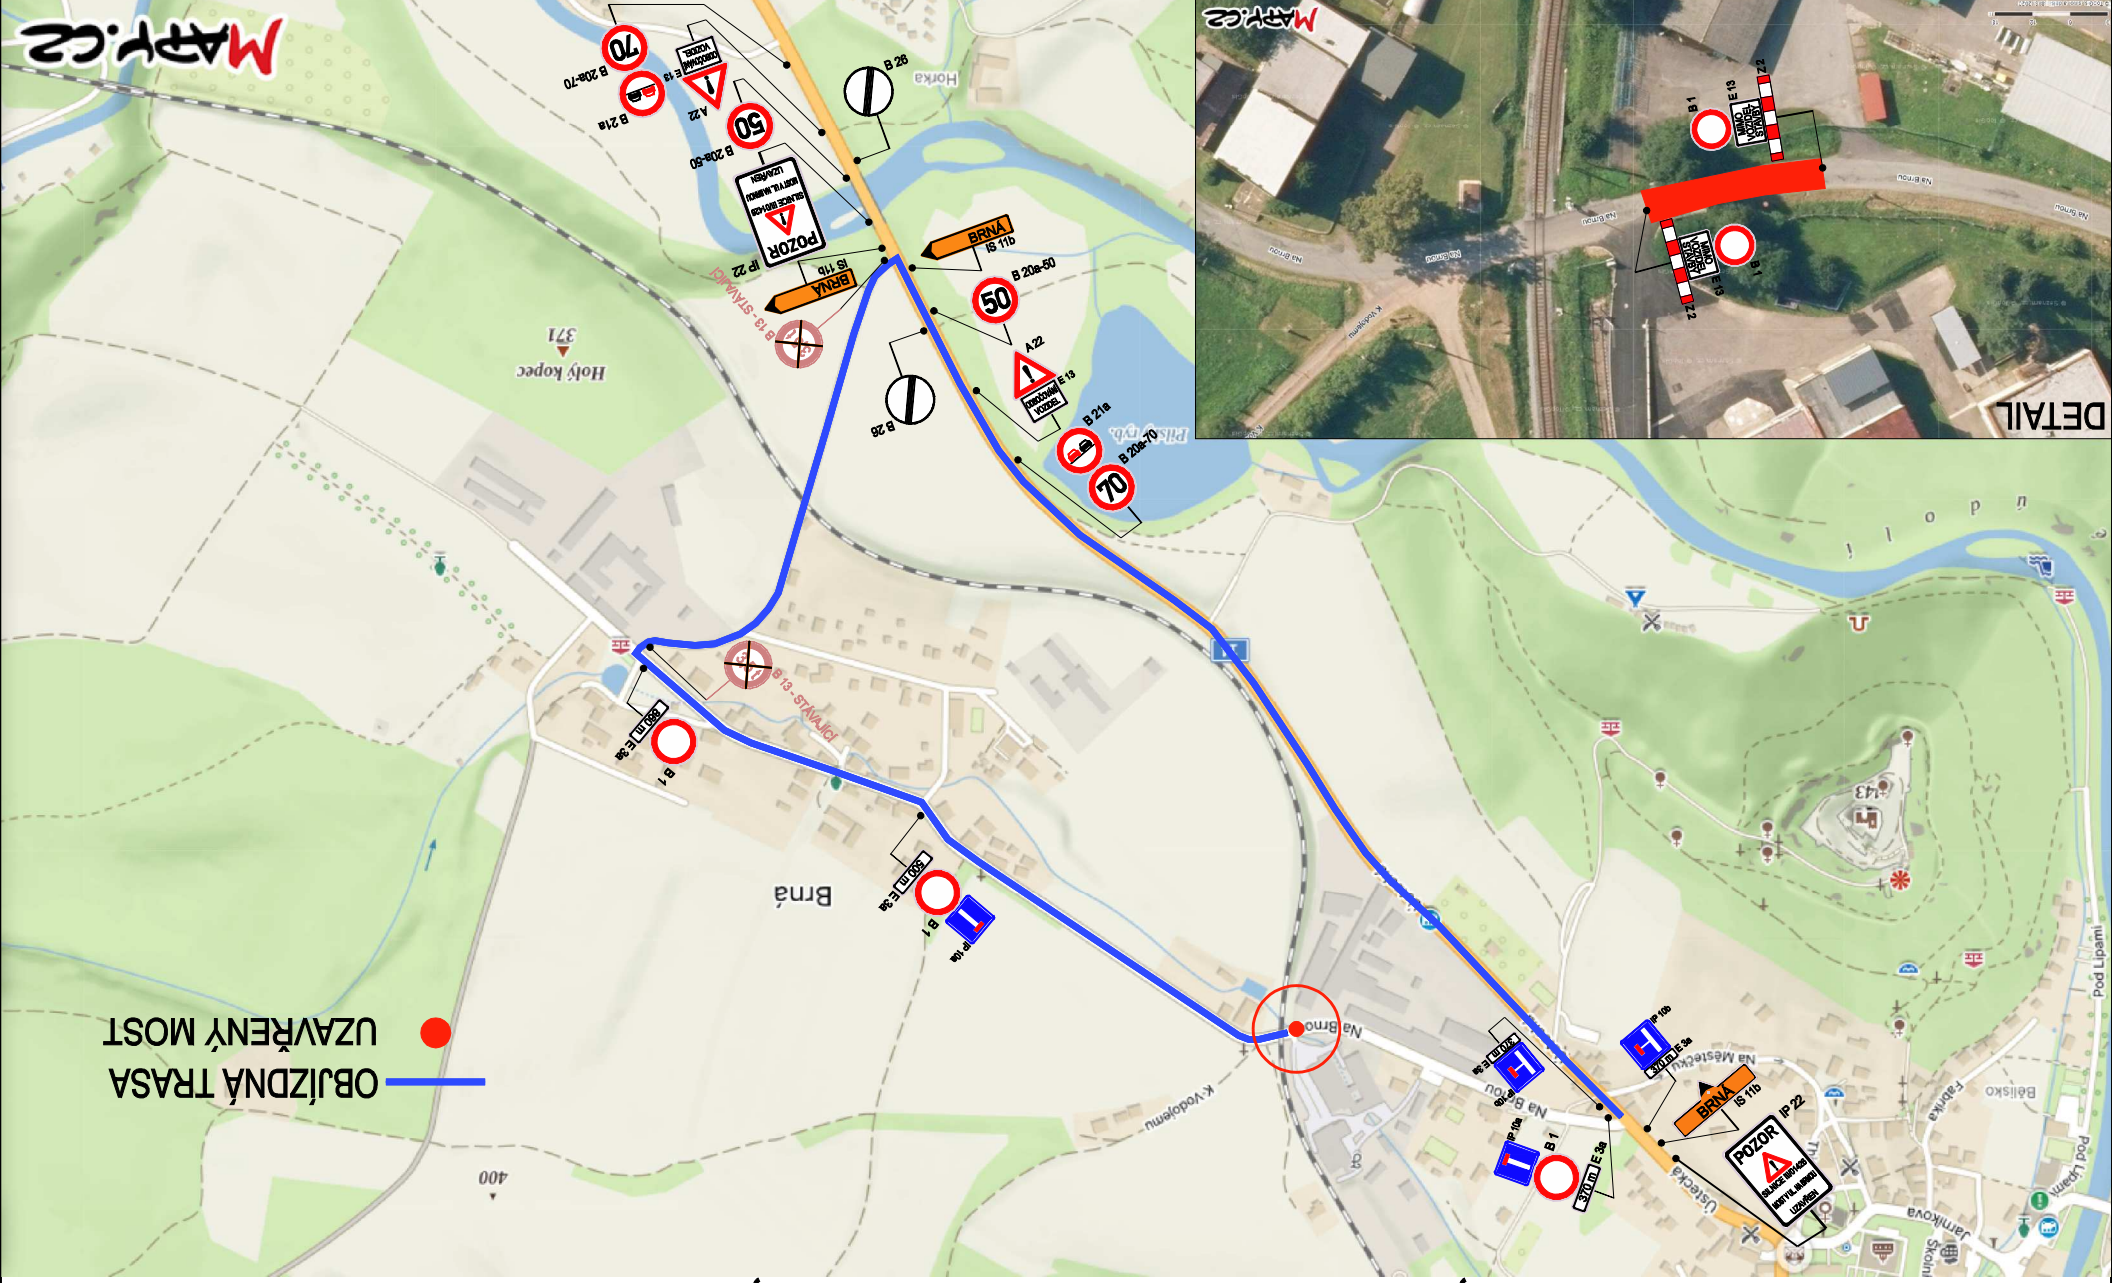

# III/01426 POTŠTEJN, MOST EV. Č. 01426-1, DIO-ÚPLNÁ UZAVÍRKA

MARTEC

DETAIL

OBJÍZDNÁ TRASA  
UZAVŘENÝ MOST