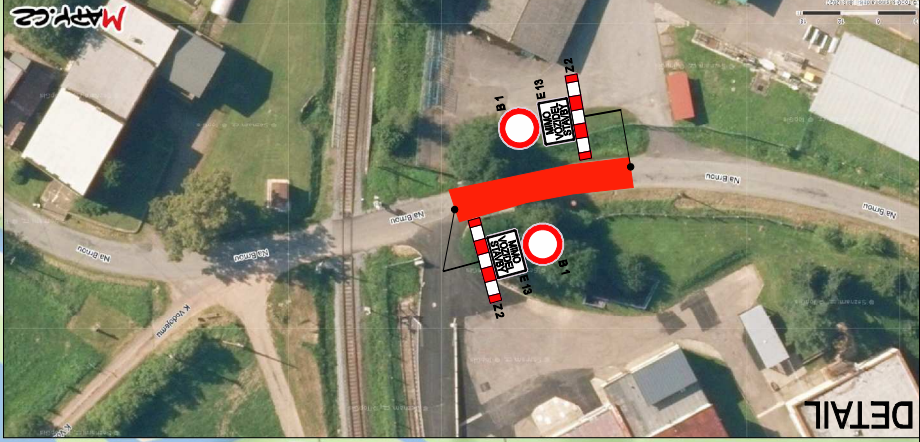

# III/01426 POTŠTEJN, MOST EV. Č. 01426-1, DIO-ÚPLNÁ UZAVÍRKA

MARTEC

DETAIL

OBJÍZDNÁ TRASA  
UZAVŘENÝ MOST