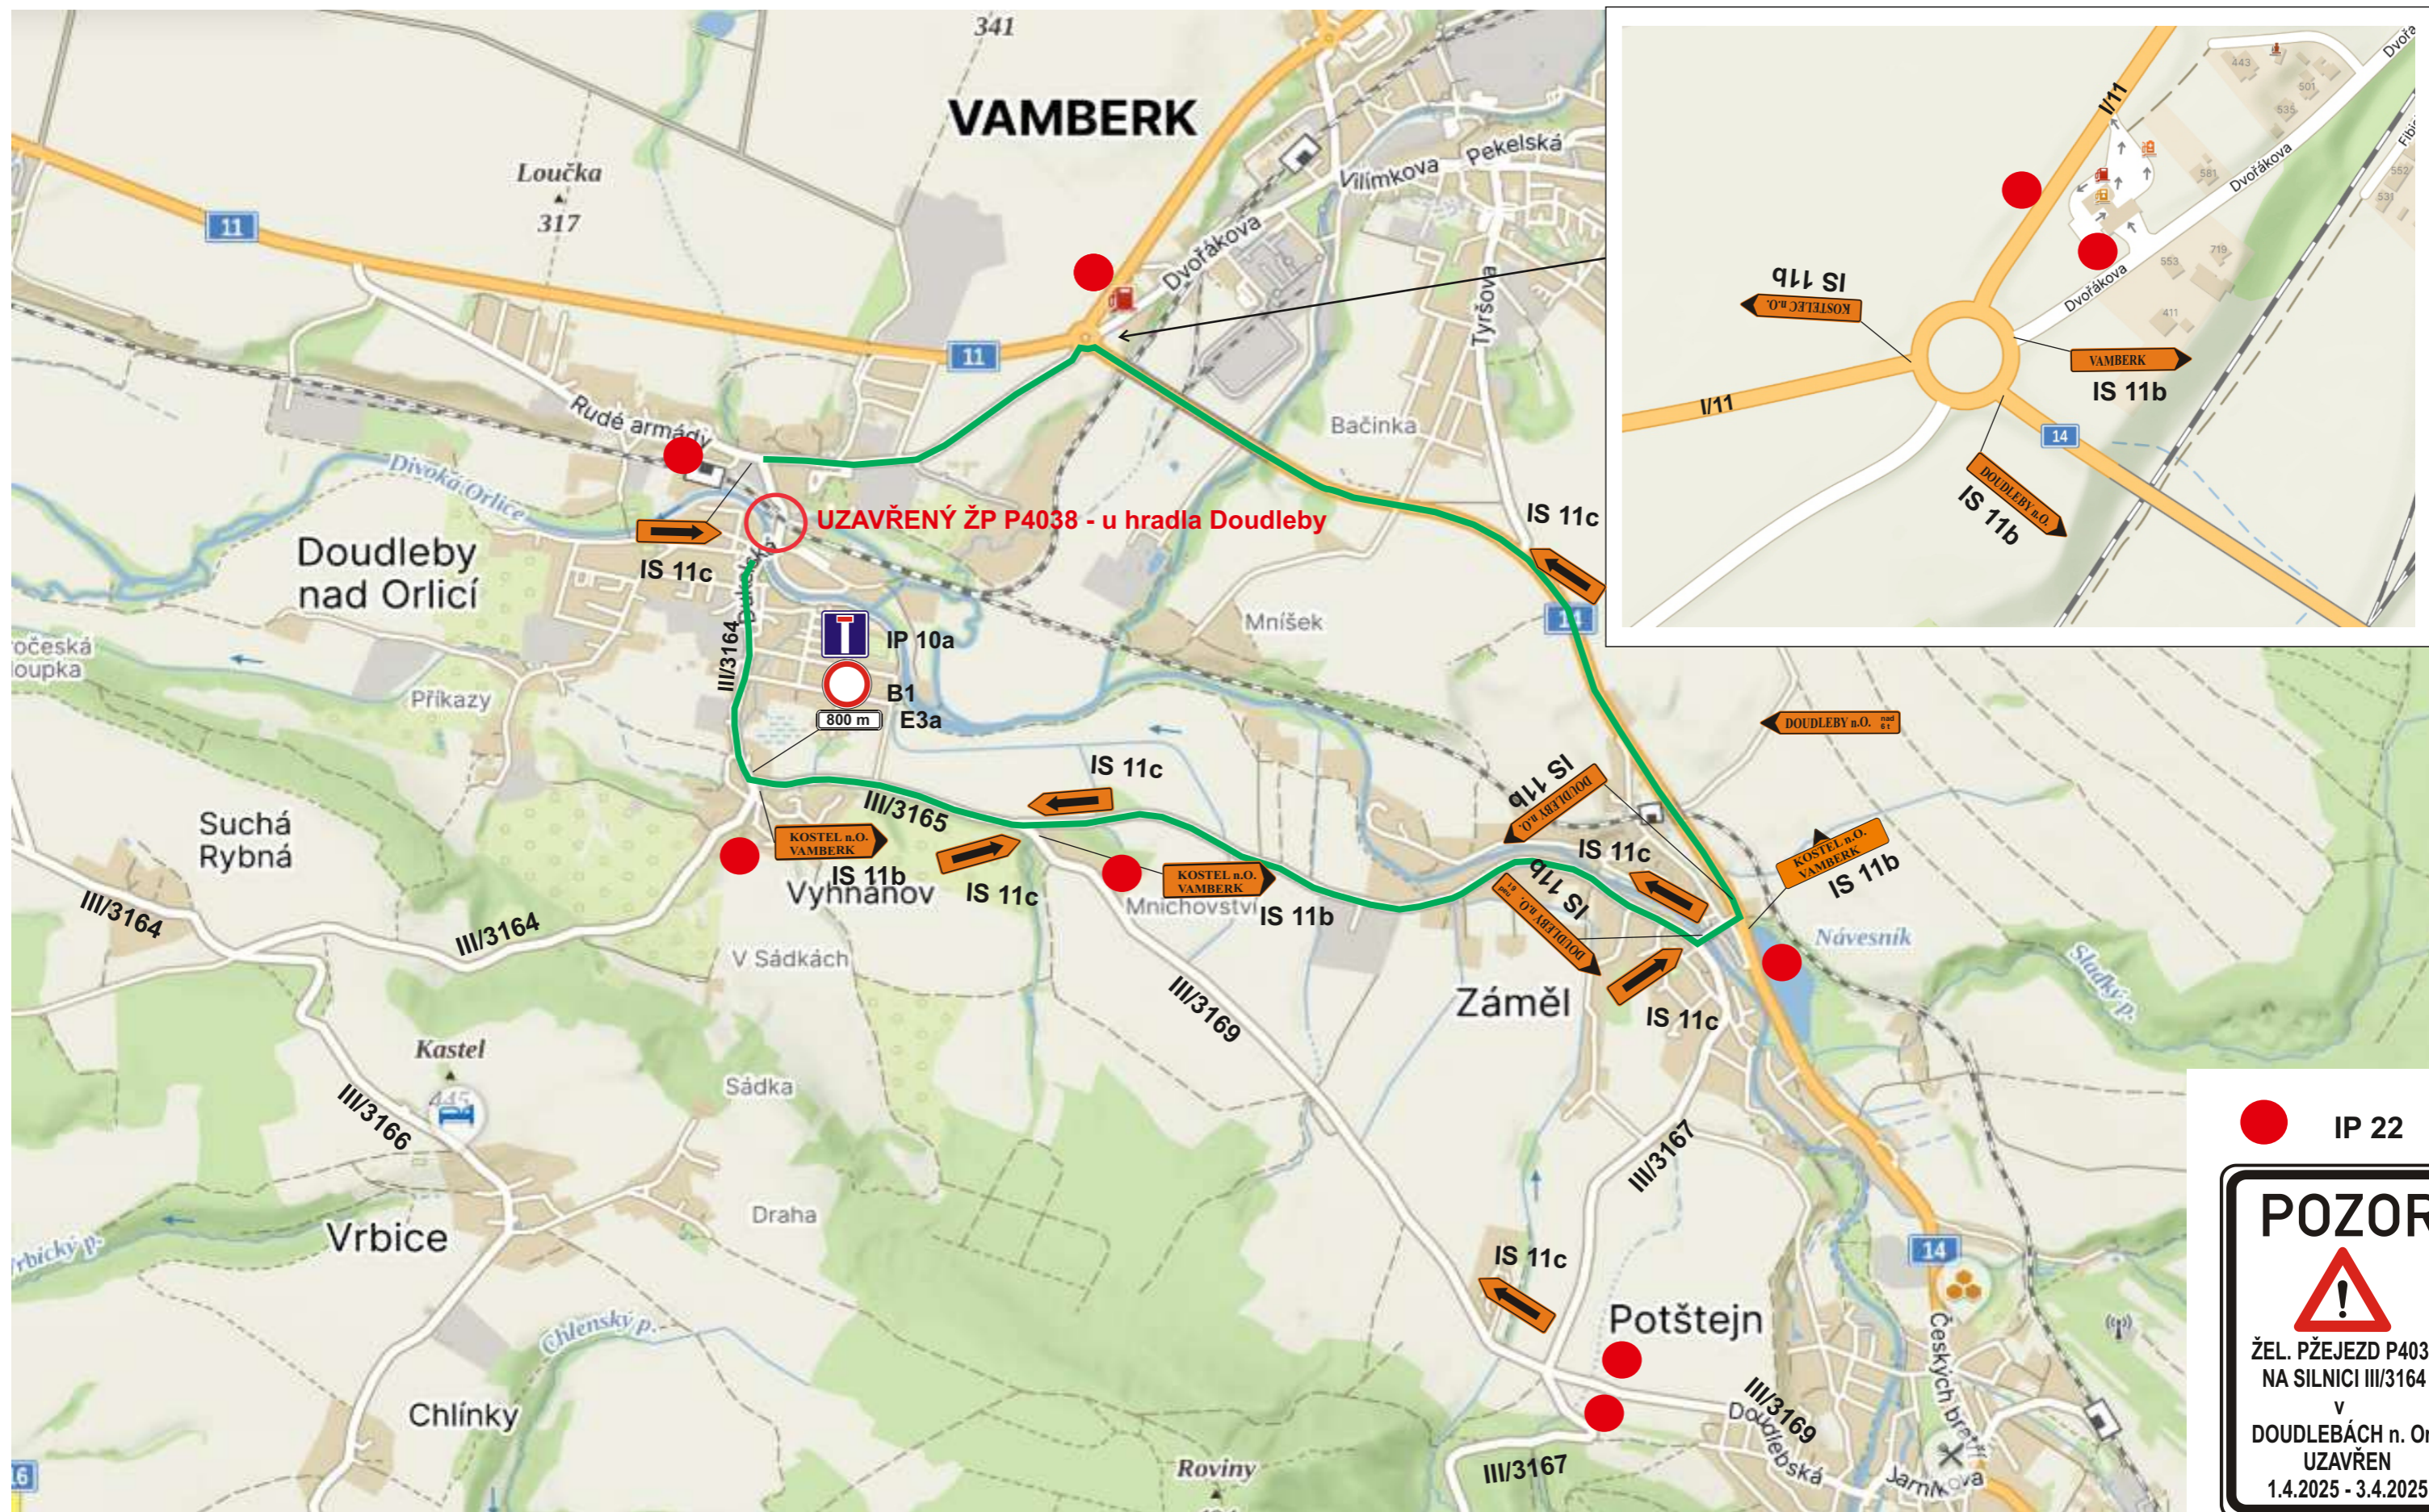

III/3164 DOUDLEBY n. Orlicí - oprava ŽP - P4038

termín : 1.4.2025 - 3.4.2025

● IP 22

POZOR

⚠

ŽEL. PŘEJEZD P4038
NA SILNICI III/3164
v
DOUDLEBÁCH n. Orl.
UZAVŘEN
1.4.2025 - 3.4.2025

III/3164 DOUDLEBY n. Orlicí - oprava ŽP - P4038

termín : 1.4.2025 - 3.4.2025

UZAVŘENÝ ŽP P4038 - u hradla Doudleby

E13
MIMO VOZIDEL
STAVBY

● IP 22

POZOR

ŽEL. PŘEJEZD P4038
NA SILNICI III/3164

UZAVŘEN
1.4.2025 - 3.4.2025