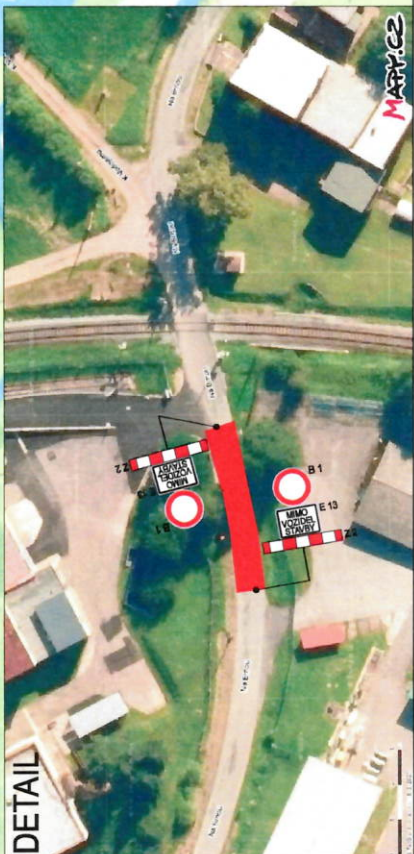

III/01426 POTŠTEJN, MOST EV. Č. 01426-1, DIO-ÚPLNÁ UZAVÍRKA

OBJÍZDNÁ TRASA
UZAVŘENÝ MOST

KRPH-23428/CŠ-2021-030706
POLICIE ČESKÉ REPUBLIKY
PRAHA, PŘEMYSLOVSKÝ ÚVAJCE
PS 2601 RYCHOV NAD KNEŽANOU
7.3.2021

MAPY.CZ

DETAIL