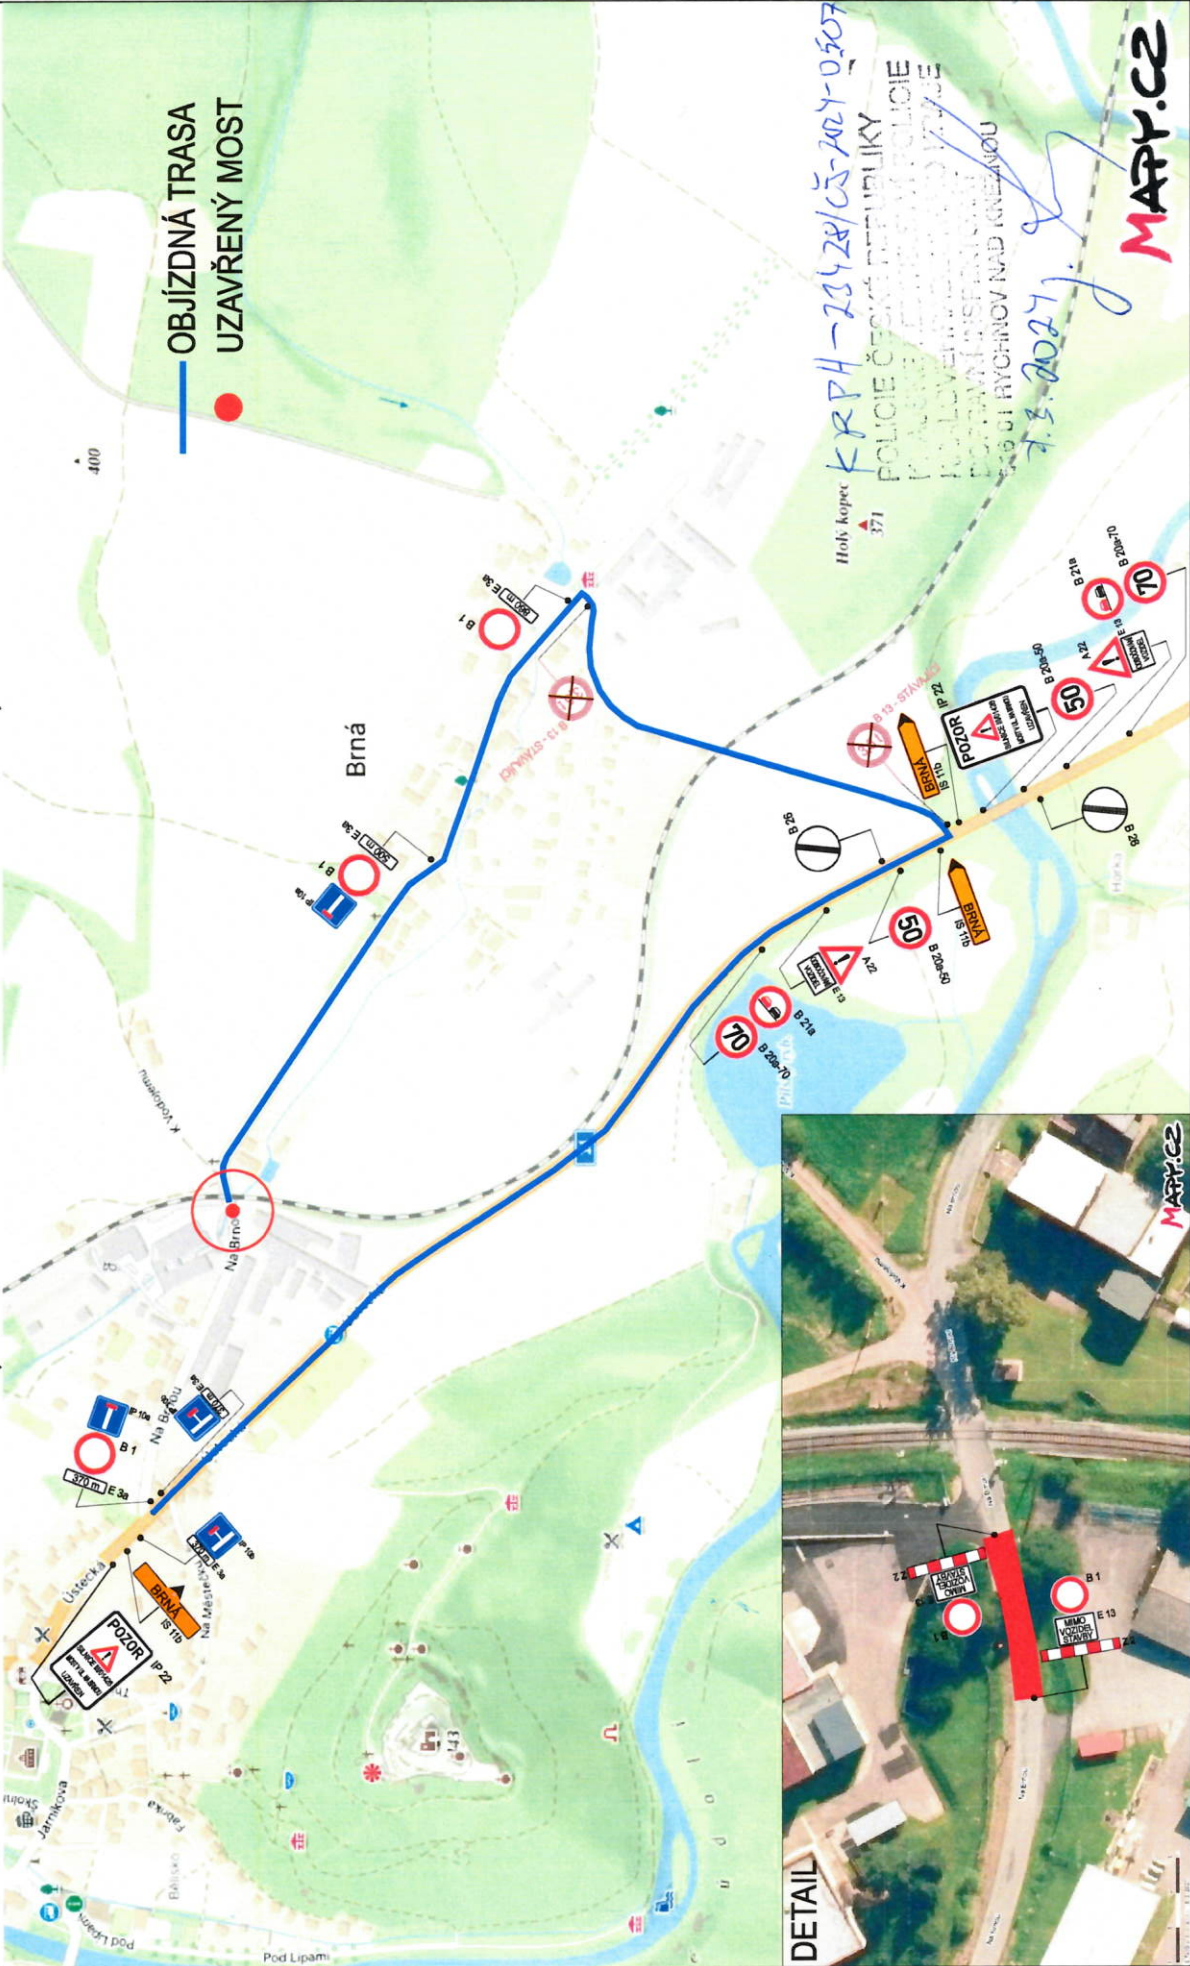

III/01426 POTŠTEJN, MOST EV. Č. 01426-1, DIO-ÚPLNÁ UZAVÍRKA

OBJÍZDNÁ TRASA
UZAVŘENÝ MOST

KRPH-23428/CŠ-2021-030706
POLICIE ČESKÉ REPUBLIKY
PRAHA, PŘEMYSLOVSKÝ ÚVAJCE
PS 2601 RYCHOV NAD KNEŽANOU
7.3.2021

MAPY.CZ

DETAIL